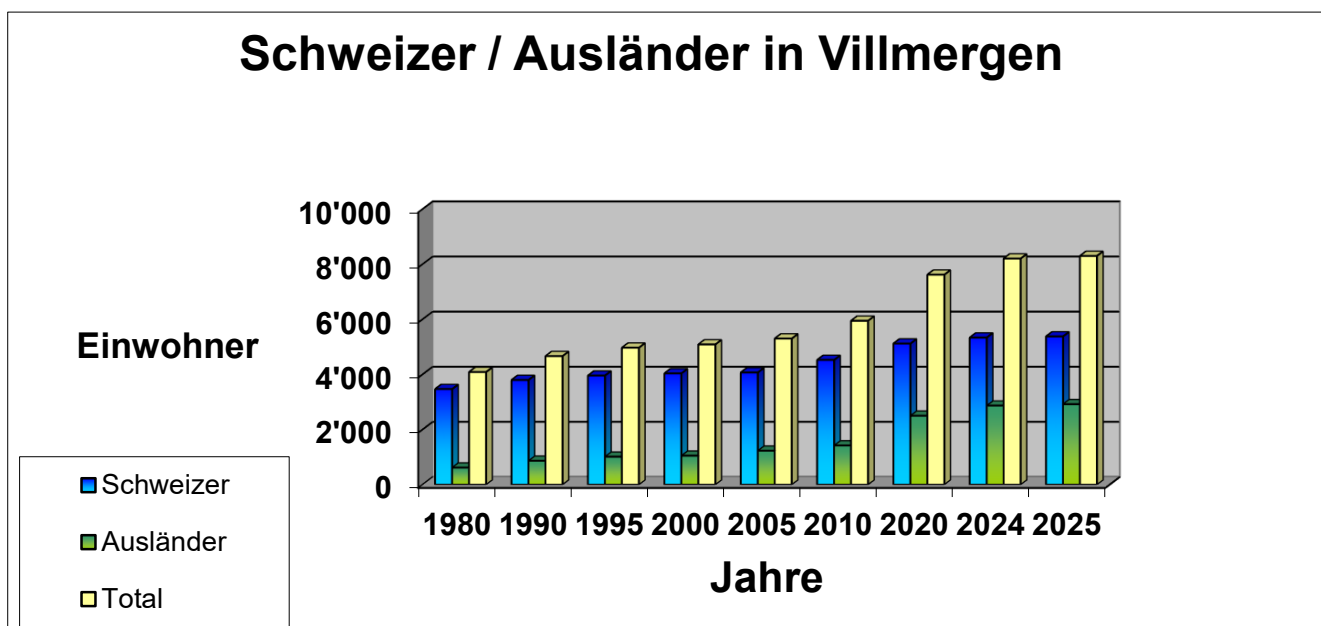

Einwohnerstatistik der Gemeinde Villmergen

Schweizer / Ausländer in Villmergen

Nach Einwohner / Jahr	1980	1990	1995	2000	2005	2010	2020	2024	2025
Schweizer	3'469	3'798	3'958	4'038	4'071	4'526	5'120	5'338	5'379
Ausländer	618	866	1'013	1'051	1'231	1'422	2'500	2'868	2'921
Ausländeranteil in %	15.12	18.57	20.38	20.65	23.22	23.91	32.81	34.95	35.19
Total Einwohner	4'087	4'664	4'971	5'089	5'302	5'948	7'620	8'206	8'300

Einwohnerbestand per 31. März 2026

Schweizer	5'396 (5'389*)
Schweizer M	2'671
Schweizer W	2'725
Ausländer	2'936 (2'941*)
Ausländer M	1'587
Ausländer W	1'349
Ausländeranteil in %	35.24
Total Einwohner	8'332 (8'330*)

(*Zahl des Vormonats)